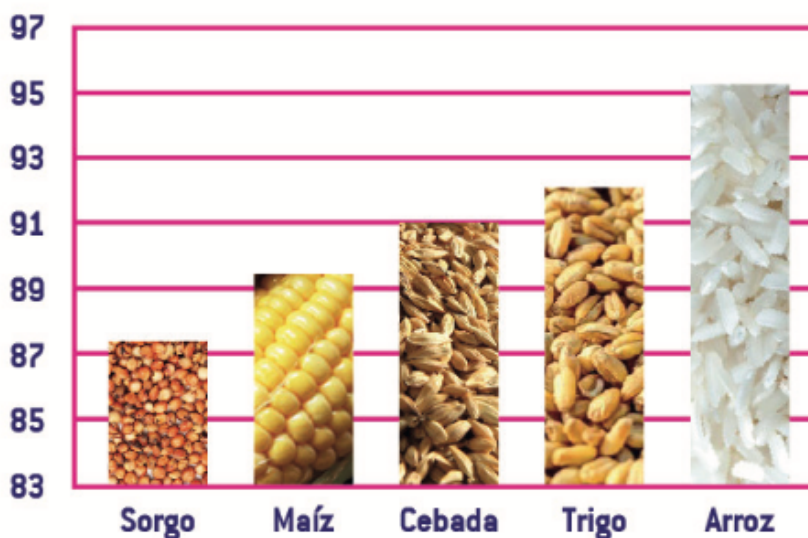

**AUMENTO DEL NIVEL DE GLUCOSA
DESPUES DE LA COMIDA**