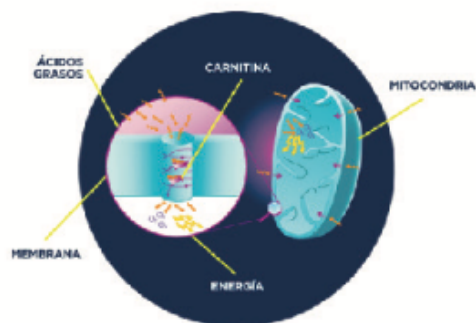

EUKANUBA WEIGHT CONTROL

Las fórmulas de Eukanuba® Weight Control son indicadas para para perros adultos con tendencia al sobrepeso o bajos niveles de actividad diaria. Las mismas poseen un menor contenido graso que la fórmula de Adulto, con una combinación de fuentes de hidrato de carbono de bajo índice glicémico que además mejora la disponibilidad de energía entre las comidas y la sensación de saciedad. Eukanuba® Weight Control puede utilizarse de por vida como dieta de mantenimiento.

- Proteína: 21%
- Grasa: 9%
- L- Carnitina: 40 mg/kg
- EM: 3600 Kcal/kg

- Proteína: 18%
- Grasa: 8%
- L- Carnitina: 40 mg/kg
- EM: 3600 Kcal/kg

- Proteína: 20%
- Grasa: 8%
- L- Carnitina: 40 mg/kg
- EM: 3500 Kcal/kg

L-CARNITINA

Es un elemento de estructura química similar a una vitamina hidrosoluble. Se une a los ácidos grasos y favorece su transporte a través de la membrana mitocondrial para su utilización como fuente de energía celular (oxidación), disminuyendo su acumulación como reservas y, en consecuencia, la tendencia al sobrepeso.